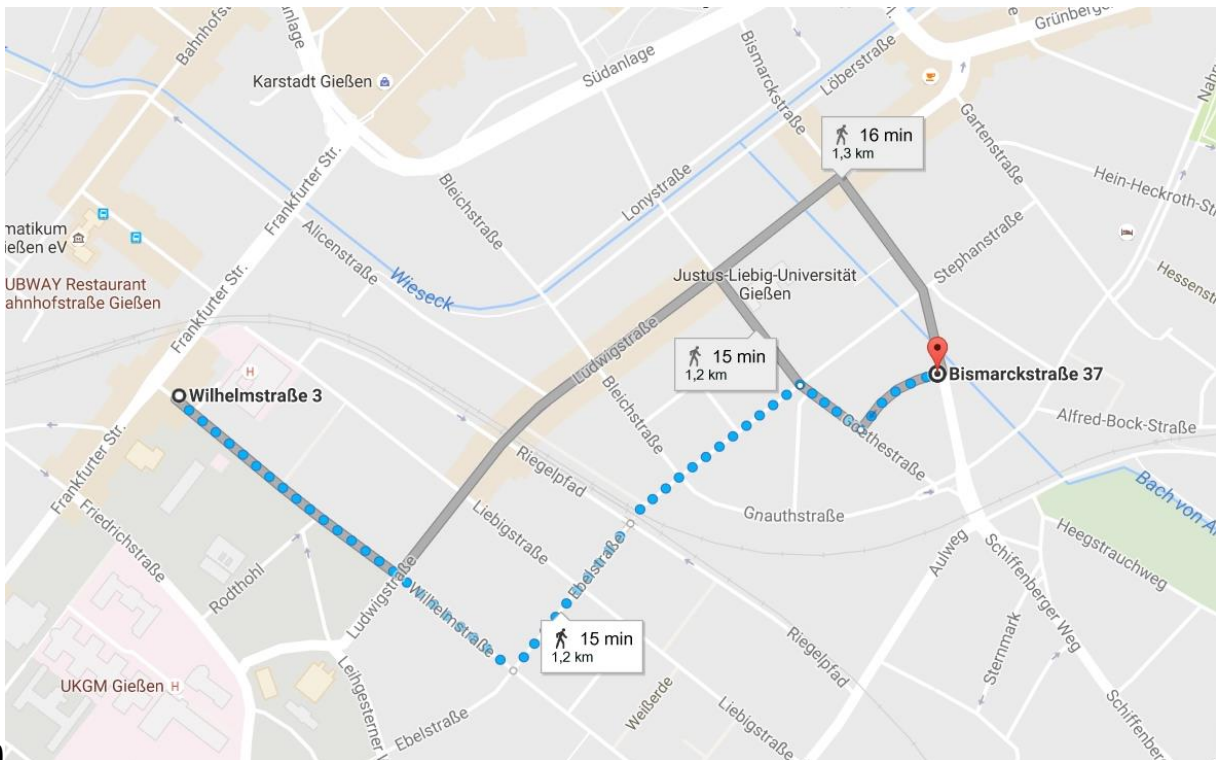

### Friday

	Event	From	To	How?
1	Arrival	Giessen Bahnhof	Gästehaus Wilhelmina	Walk 650m (see map)
2	Visit Liebig Museum	Gästehaus Wilhelmina	Liebig Museum	Walk 300m (see map)
3	Return after Museum	Liebig Museum	Gästehaus Wilhelmina	Walk 300m

## Saturday

Event	From	To	How?
1 Conference Begin	Gästehaus Wilhelmina	Alte UB, Bismarckstr. 37	Walk 1,2km OR: Take Bus 2 (Liebigstr. To Berliner Platz, 5min) and walk 850m
2 Team Cooking	Alte UB	Lokal International, Eichendorffring 111	Take Bus 2 (Berliner Platz to Eichendorffring, 30 min)
3 Return after Team Cooking	Lokal International	Gästehaus Wilhelmina	Bus 2 (Eichendorffring – Liebigstraße, 30 min) 22:40, 23:22, 23.41 Nachtbus Saturn: 1:02am; 2:02am

## Sunday

Event	From	To	How?
1 Conference Begin	Gästehaus Wilhelmina	Alte UB, Bismarckstr. 37	Walk 1,2km OR: Take Bus 2 (Liebigstr. To Berliner Platz) and walk 850m
2 Return Home	Alte UB	Gießen Bahnhof	Take Bus 24 (750m to Johanneskirche to Bahnhof, 20 min), 2,15€pp OR Bus 6 & 24 (Liebigschule to Berliner Platz, change to bus 24, Gießen Stadttheater to Bahnhof, 30min)

## Maps:

1)

Alumni  
Netzwerk  
Subsahara  
Afrika e.V.

2)

3)