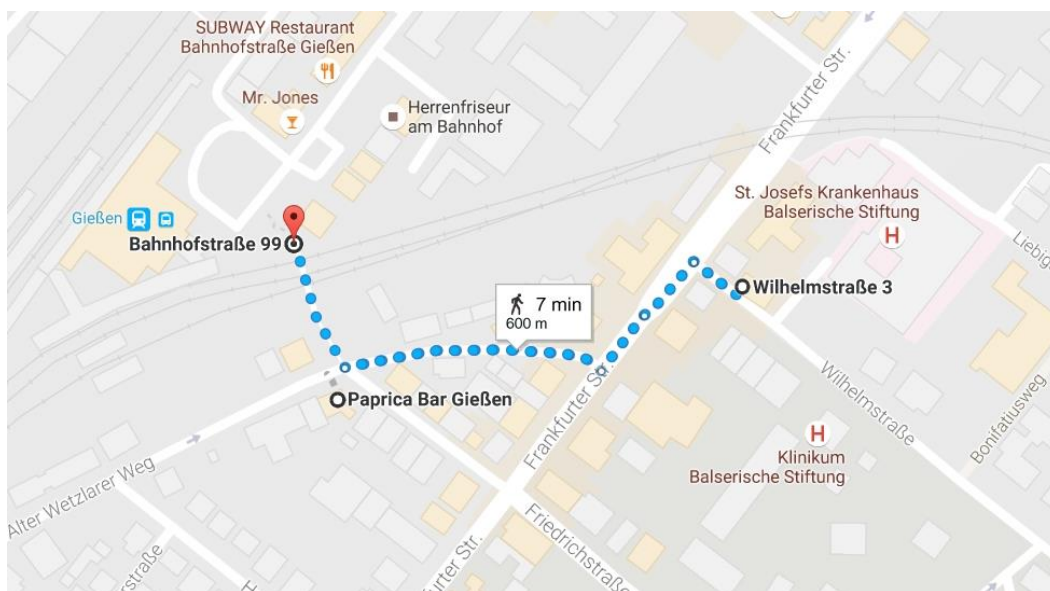

Alumni
Netzwerk
Subsahara
Afrika e.V.

Saturday

Event	From	To	How?
1 Conference Begin	Gästehaus Wilhelmina	Alte UB, Bismarckstr. 37	Walk 1,2km OR: Take Bus 2 (Liebigstr. To Berliner Platz, 5min) and walk 850m
2 Team Cooking	Alte UB	Lokal International, Eichendorffring 111	Take Bus 2 (Berliner Platz to Eichendorffring, 30 min)
3 Return after Team Cooking	Lokal International	Gästehaus Wilhelmina	Bus 2 (Eichendorffring – Liebigstraße, 30 min) 22:40, 23:22, 23.41 Nachtbus Saturn: 1:02am; 2:02am

Sunday

Event	From	To	How?
1 Conference Begin	Gästehaus Wilhelmina	Alte UB, Bismarckstr. 37	Walk 1,2km OR: Take Bus 2 (Liebigstr. To Berliner Platz) and walk 850m
2 Return Home	Alte UB	Gießen Bahnhof	Take Bus 24 (750m to Johanneskirche to Bahnhof, 20 min), 2,15€pp OR Bus 6 & 24 (Liebigschule to Berliner Platz, change to bus 24, Gießen Stadttheater to Bahnhof, 30min)

Maps:

1)